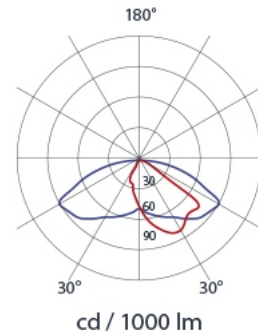

Lefelé sugárzó

Műszaki adatok:

Típus: készenléti üzem 3 h

Névleges feszültség: 220/230Vac, 50/60 Hz

Akkumulátor: LiFePO4 3,2 V - 1,5 Ah 12 h újratöltődési idővel

A lítium-vas-foszfát akkumulátorok várható élettartama 8 év.

Érintésvédelmi osztály: II.

Szín: fehér

Fényforrás: LED 1,5 W 150 lm

Magasfényű, hosszú, 50 000 h élettartamú diódák.

Színhőmérséklet: 4000K

Védettség: IP20 IK07

Működési környezet hőmérséklet: 0 °C-tól + 50 °C-ig

Szabványmegfelelőség: EN 60598-1, EN 60598-2-2, EN 60598-2-22, EN 55015, EN 61547

Méret: átmérő: 37 mm

kivágás átmérője: 32 mm

elektronikus egység: 205×20×24 mm

rögzítő furatok távolsága: 200 mm

rögzítő csavar mérete: M 4

Jótállási idő: 2 év

Rendelési kód   Típus

GEMMA - A   Nyílt tér

GEMMA - C   Menekülési út

GEMMA - M   Lefelé sugárzó