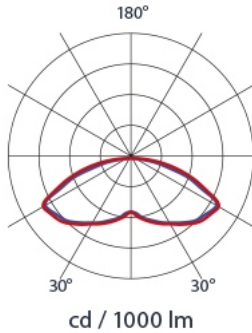

SALITECH Kft.

HU 2030 Érd, belterület, Mérnök u. 18777/7 hrsz.

T. F. +36 23 361070 E. salitech@salitech.hu W. salitech.hu

GEMMA

Kis méretű, beépíthető biztonsági fény három különböző optikával (nyílt teret megvilágító, menekülési utakhoz használható és oldalfalról lefelé sugárzó típusok).

Nyílt tér