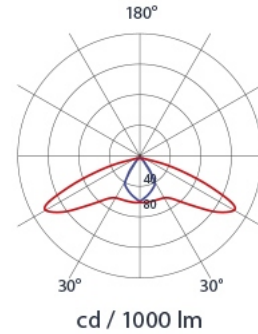

Menekülési út