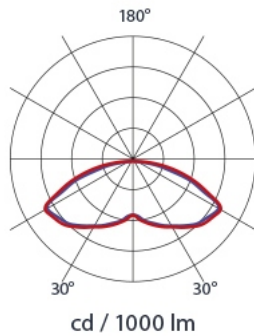

Nyílt tér

Menekülési út

Lefelé sugárzó

Műszaki adatok:

Típus: Készenléti üzemű lámpa, 3 h áthidalással.

Névleges feszültség: 220/230Vac, 50/60 Hz.

Érintésvédelmi osztály: II.

Védettség: IP20; IK07.

Színhőmérséklet: 4000K

Működési környezet hőmérséklet: 0 °C-tól + 50 °C-ig.

Méret: átmérő: 37 mm

kivágás átmérője: 32 mm

elektronikus egység: 205×24×20 mm

rögzítő furatok távolsága: 200 mm

rögzítő csavar mérete: M 4