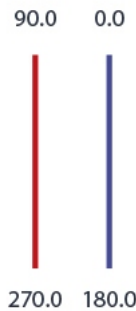

SALITECH Kft.

HU 2030 Érd, belterület, Mérnök u. 18777/7 hrsz.

T. F. +36 23 361070 E. salitech@salitech.hu W. salitech.hu

GEMMA

Kis méretű, beépíthető biztonsági fény három különböző optikával (nyílt teret megvilágító, menekülési utakhoz használható és oldalfalról lefelé sugárzó típusok).

Nyílt tér

Menekülési út

Lefelé sugárzó

Műszaki adatok:

Típus: készenléti üzem 3 h

Névleges feszültség: 220/230Vac, 50/60 Hz

Akkumulátor: LiFePO4 3,2 V - 1,5 Ah 12 h újratöltődési idővel

A lítium-vas-foszfát akkumulátorok várható élettartama 8 év.

Érintésvédelmi osztály: II.

Szín: fehér

Fényforrás: LED 1,5 W 150 lm

Magasfényű, hosszú, 50 000 h élettartamú diódák.

Színhőmérséklet: 4000K

Védettség: IP20 IK07

Működési környezet hőmérséklet: 0 °C-tól + 50 °C-ig