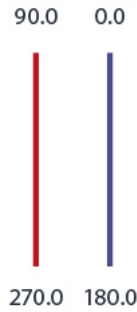

SALITECH Kft.

HU 2030 Érd, belterület, Mérnök u. 18777/7 hrsz.

T. +36 23 361070 E. salitech@salitech.hu W. salitech.hu

GEMMA

Kis méretű, beépíthető biztonsági fény három különböző optikával (nyílt teret megvilágító, menekülési utakhoz használható és lefelé sugárzó típusok).

Nyílt tér

Menekülési út

Lefelé sugárzó

Műszaki adatok:

Típus: Készenléti üzemű lámpa, 3 h áthidalással.

Névleges feszültség: 220/230Vac, 50/60 Hz.

Érintésvédelmi osztály: II.

Védettség: IP20; IK07.

Színhőmérséklet: 4000K

Működési környezet hőmérséklet: 0 °C-tól + 50 °C-ig.

Méret: átmérő: 37 mm

kivágás átmérője: 32 mm

elektronikus egység: 205×24×20 mm

rögzítő furatok távolsága: 200 mm

rögzítő csavar mérete: M 4