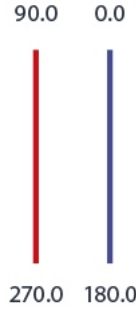

SALITECH Kft.

HU 2030 Érd, belterület, Mérnök u. 18777/7 hrsz.

T. F. +36 23 361070 E. salitech@salitech.hu W. salitech.hu

GEMMA

Kis méretű, beépíthető biztonsági fény három különböző optikával (nyílt teret megvilágító, menekülési utakhoz használható és oldalfalról lefelé sugárzó típusok).

Nyílt tér

Menekülési út

Lefelé sugárzó

Műszaki adatok:

Típus: készenléti üzem 3 h

Névleges feszültség: 220/230Vac, 50/60 Hz

Akkumulátor: LiFePO4 3,2 V - 1,5 Ah 12 h újratöltődési idővel

A lítium-vas-foszfát akkumulátorok várható élettartama 8 év.

Érintésvédelmi osztály: II.

Szín: fehér

Fényforrás: LED 1,5 W 150 lm

Magasfényű, hosszú, 50 000 h élettartamú diódák.

Színhőmérséklet: 4000K

Védettség: IP20 IK07

Működési környezet hőmérséklet: 0 °C-tól + 50 °C-ig