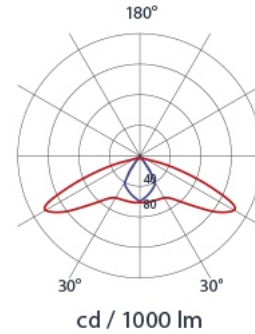

Nyílt tér

Menekülési út

Lefelé sugárzó

Műszaki adatok:

Típus: Készenléti üzemű lámpa, 3 h áthidalással.

Névleges feszültség: 220/230Vac, 50/60 Hz.

Érintésvédelmi osztály: II.

Védettség: IP20; IK07.

Színhőmérséklet: 4000K

Működési környezet hőmérséklet: 0 °C-tól + 50 °C-ig.

Méret: átmérő: 37 mm

kivágás átmérője: 32 mm

elektronikus egység: 205×24×20 mm

rögzítő furatok távolsága: 200 mm

rögzítő csavar mérete: M 4