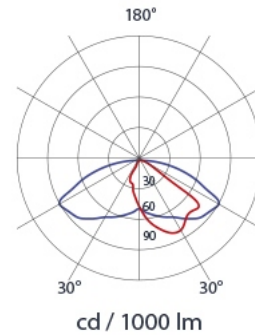

Nyílt tér

Menekülési út

Lefelé sugárzó

Műszaki adatok:

Típus: Készenléti üzemű lámpa, 3 h áthidalással.

Névleges feszültség: 220/230Vac, 50/60 Hz.

Érintésvédelmi osztály: II.

Védettség: IP20; IK07.

Színhőmérséklet: 4000K

Működési környezet hőmérséklet: 0 °C-tól + 50 °C-ig.

Méret: átmérő: 37 mm

kivágás átmérője: 32 mm

elektronikus egység: 205×24×20 mm

rögzítő furatok távolsága: 200 mm

rögzítő csavar mérete: M 4