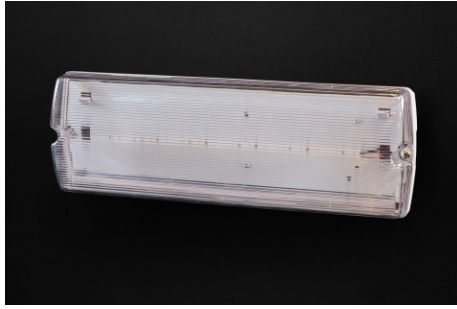

SALITECH Kft.

HU 2030 Érd, belterület, Mérnök u. 18777/7 hrsz.

T. F. +36 23 361070 E. salitech@salitech.hu W. salitech.hu

PRISMA

Egyedi vagy központi akkumulátoros biztonsági lámpa, műanyag testtel, lekerekített vonalú átlátszó búrával.

Műszaki adatok:

Lámpatest anyaga: műanyag PC

Szín: fehér

Piktogram: szabadon alakítható öntapadós fólia 100×300 mm

Felismerési távolság: 20 m

Névleges teljesítmény: LED 3 W LED 6 W fénycső T5 8 W

Névleges feszültség: AC 230 V +/- 10% 50 Hz DC 230 V +/- 25%

Védettség: IP 65

Érintésvédelmi osztály: I. osztály

Környezeti hőmérséklet: -5 °C-tól +35 °C-ig

Méret: 75×115×350 mm

Szabványmegfeleléség: MSZ EN 1838 MSZ EN 50172 MSZ EN 60598-1 MSZ EN 60598-2-22

Kiegészítő: Rászerezhető plexilap szabadon alakítható öntapadós fóliával.