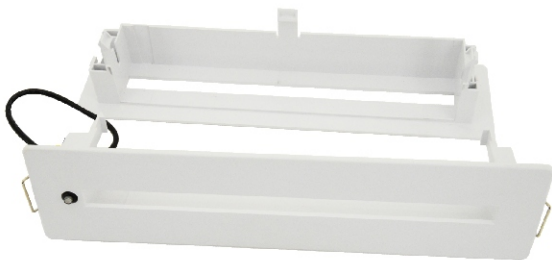

S24

Egyedi vagy központi akkumulátoros, univerzálisan szerelhető menekülési útirányt jelző lámpa önteszt funkcióval és hosszú élettartamú LiFePO4 akkumulátorral.

Műszaki adatok:

Típus: Egyedi vagy központi akkumulátoros, készenléti illetve állandó üzemű lámpa, 1 h áthidalási idővel, kézi és önteszt funkcióval.

Működési környezet hőmérséklet: 0 °C-tól + 40 °C-ig.

Méret: Szélessége 265 mm, magassága 210 mm, vastagsága 45 mm.

Szín: Fehér

Piktogram: Cserélhető ragyogásmentes fólia készlet, 131×240 mm méretben. (Fel, le, jobbra és balra mutató irányokkal.)

Felismerési távolság: 24 m

Lámpatest anyaga: ABS műanyag test.

Szabvány-megfelelőség: EN 55015 EN 60598-1 EN 60598-2-22 EN 61000-3-2 EN 61000-3-3 EN 61547 EN 62471 EN 62493

Szavatossági idő: 2 év

Kiegészítő: Süllyesztő keret álmennyezetbe építéshez. A kivágás helye 55×304 mm méretű.