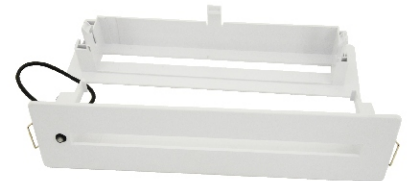

Rendelési kód

Típus

S24 KA

Saját akkumulátor

S24 KP

Központi tápellátás AC / DC

S24 SK

Süllyesztő keret álmennyezetbe építéshez.

Sodronypár függesztéshez, legfeljebb 2 m hosszúsággal.