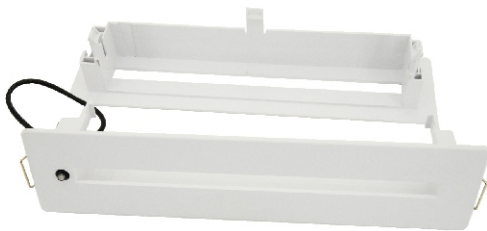

Műszaki adatok:

Típus: Egyedi vagy központi akkumulátoros, készenléti illetve állandó üzemű lámpa, 3 h áthidalási idővel, kézi és önteszt funkcióval. Szerelhető felületre, beépíthető álmennyezetbe, függeszthető.

Névleges feszültség: AC 220-240 V 50/60 Hz (saját akkumulátoros típus) vagy AC 220-240 V 50/60 Hz / DC 176-254 V (központi akkumulátoros típus).

Érintésvédelmi osztály: II.

Védettség: IP40

Akkumulátor: LiFePO4 6,4 V 0,6 Ah, 24 h újratöltődési idővel. A lítium-vas-foszfát akkumulátorok várható élettartama 8 év.

Fényforrás: LED, 3,8 W (saját akkumulátoros típus) vagy 3,6 W (központi akkumulátoros típus).

Színhőmérséklet: 6 000 K

Fénysűrűség: 500 cd/m² a jelzés fehér részén.

Működési környezet hőmérséklet: 0-40 °C

Méret: Szélessége 265 mm, magassága 210 mm, vastagsága 45 mm.

Szín: Fehér

Piktogram: Cserélhető ragyogásmentes fólia készlet, 131×240 mm méretben. (Fel, le, jobbra és balra mutató irányokkal.)

Felismerési távolság: 24 m

Lámpatest anyaga: ABS műanyag test.

Szabvány-megfelelőség: EN 55015 EN 60598-1 EN 60598-2-22 EN 61000-3-2 EN 61000-3-3 EN 61547 EN 62471 EN 62493

Szavatossági idő: 2 év

Kiegészítő: - Süllyesztő keret álmennyezetbe építéshez. A kivágás helye 55×304 mm méretű.

- Konzol falra merőlegesen történő szereléshez.